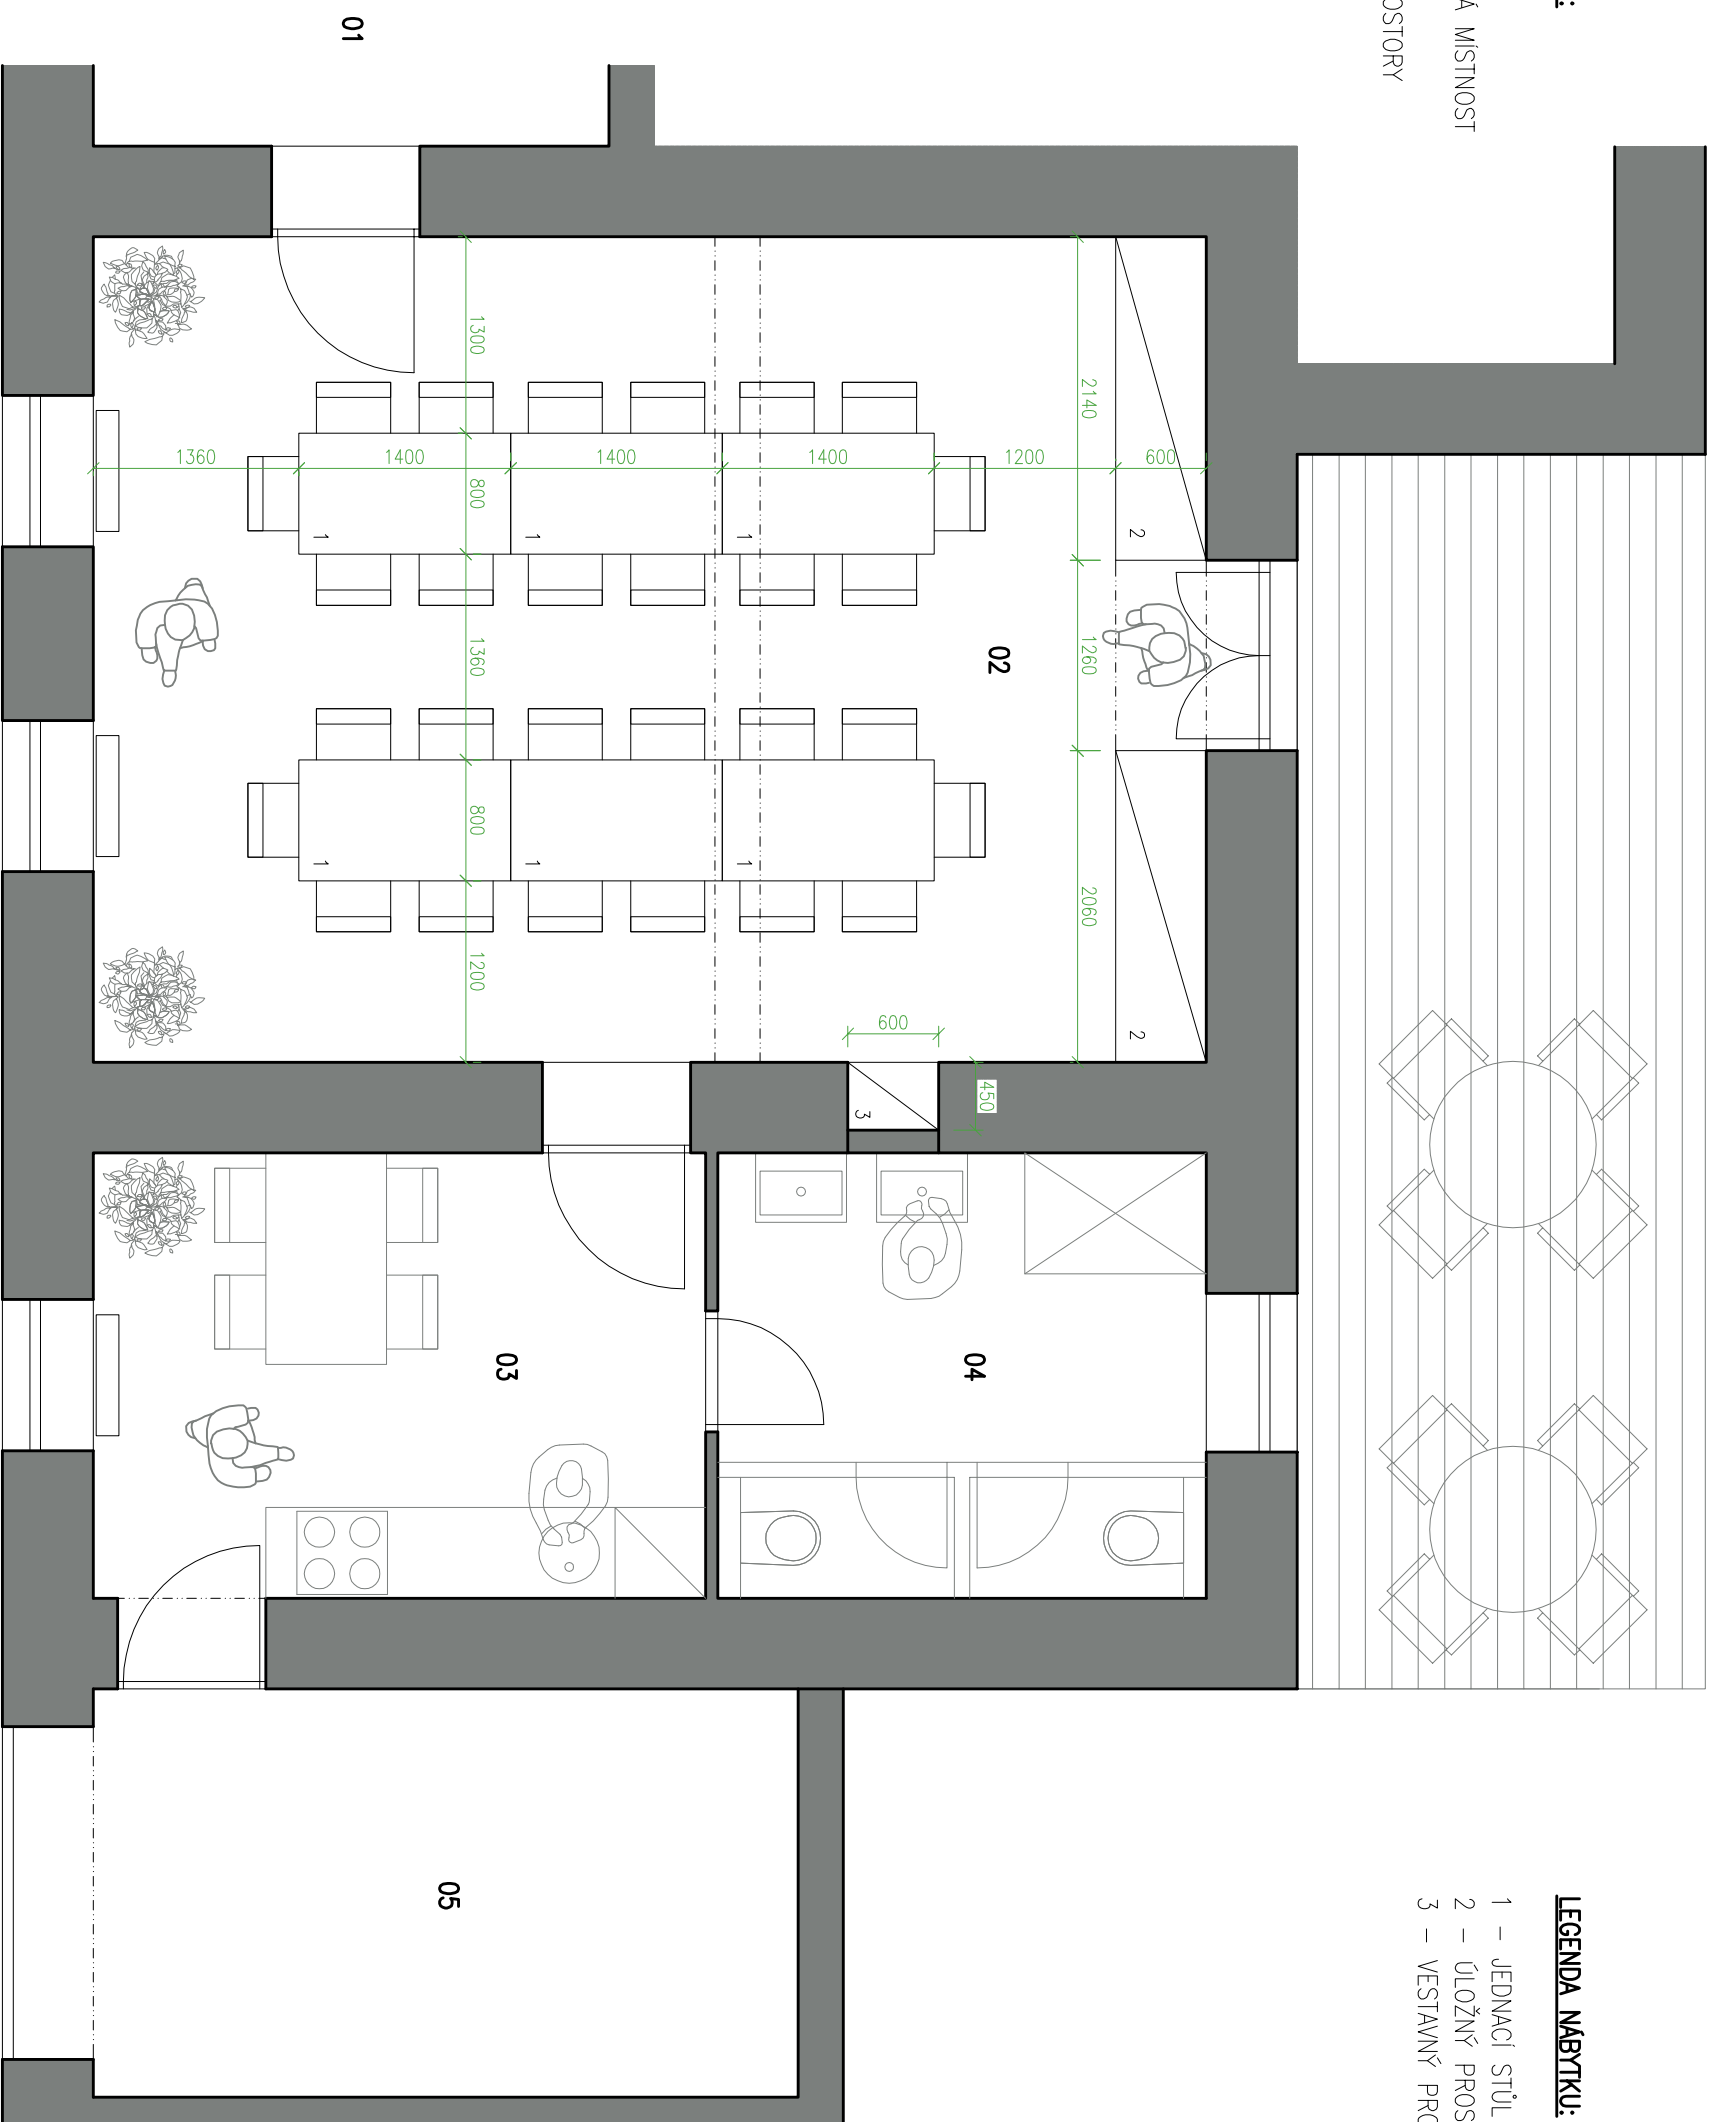

LEGENDA MÍSTNOSTÍ:

- 01 – ZADVĚŘÍ
- 02 – SPOLEČENSKÁ MÍSTNOST
- 03 – KUCHYŇĚ
- 04 – SOCIÁLNÍ PROSTORY
- 05 – GARÁŽ

LEGENDA NÁBYTKU:

- 1 – JEDNACÍ STŮL PEVNÝ / 4–6 OSOB
- 2 – ÚLOŽNÝ PROSTOR UZAVŘENÝ / VESTAVNÉ SKŘÍŇĚ
- 3 – VESTAVNÝ PROSTOR / NIKA / ZAZDĚNÝ PRŮCHOD

VEŠKERÉ MÍRY NUTNO PŘEMĚŘIT A ZKONTROLOVAT SE STAVBOU!

KONCEPT INTERIERU

PROJEKTANT : ACER WOODWAY, s.r.o. - ing. Michal Indra, Brno
INVESTOR : FARA TROUBSKO
MÍSTO : Troubsko
DATUM : listopad 2016

PŮDORYS 1.NP