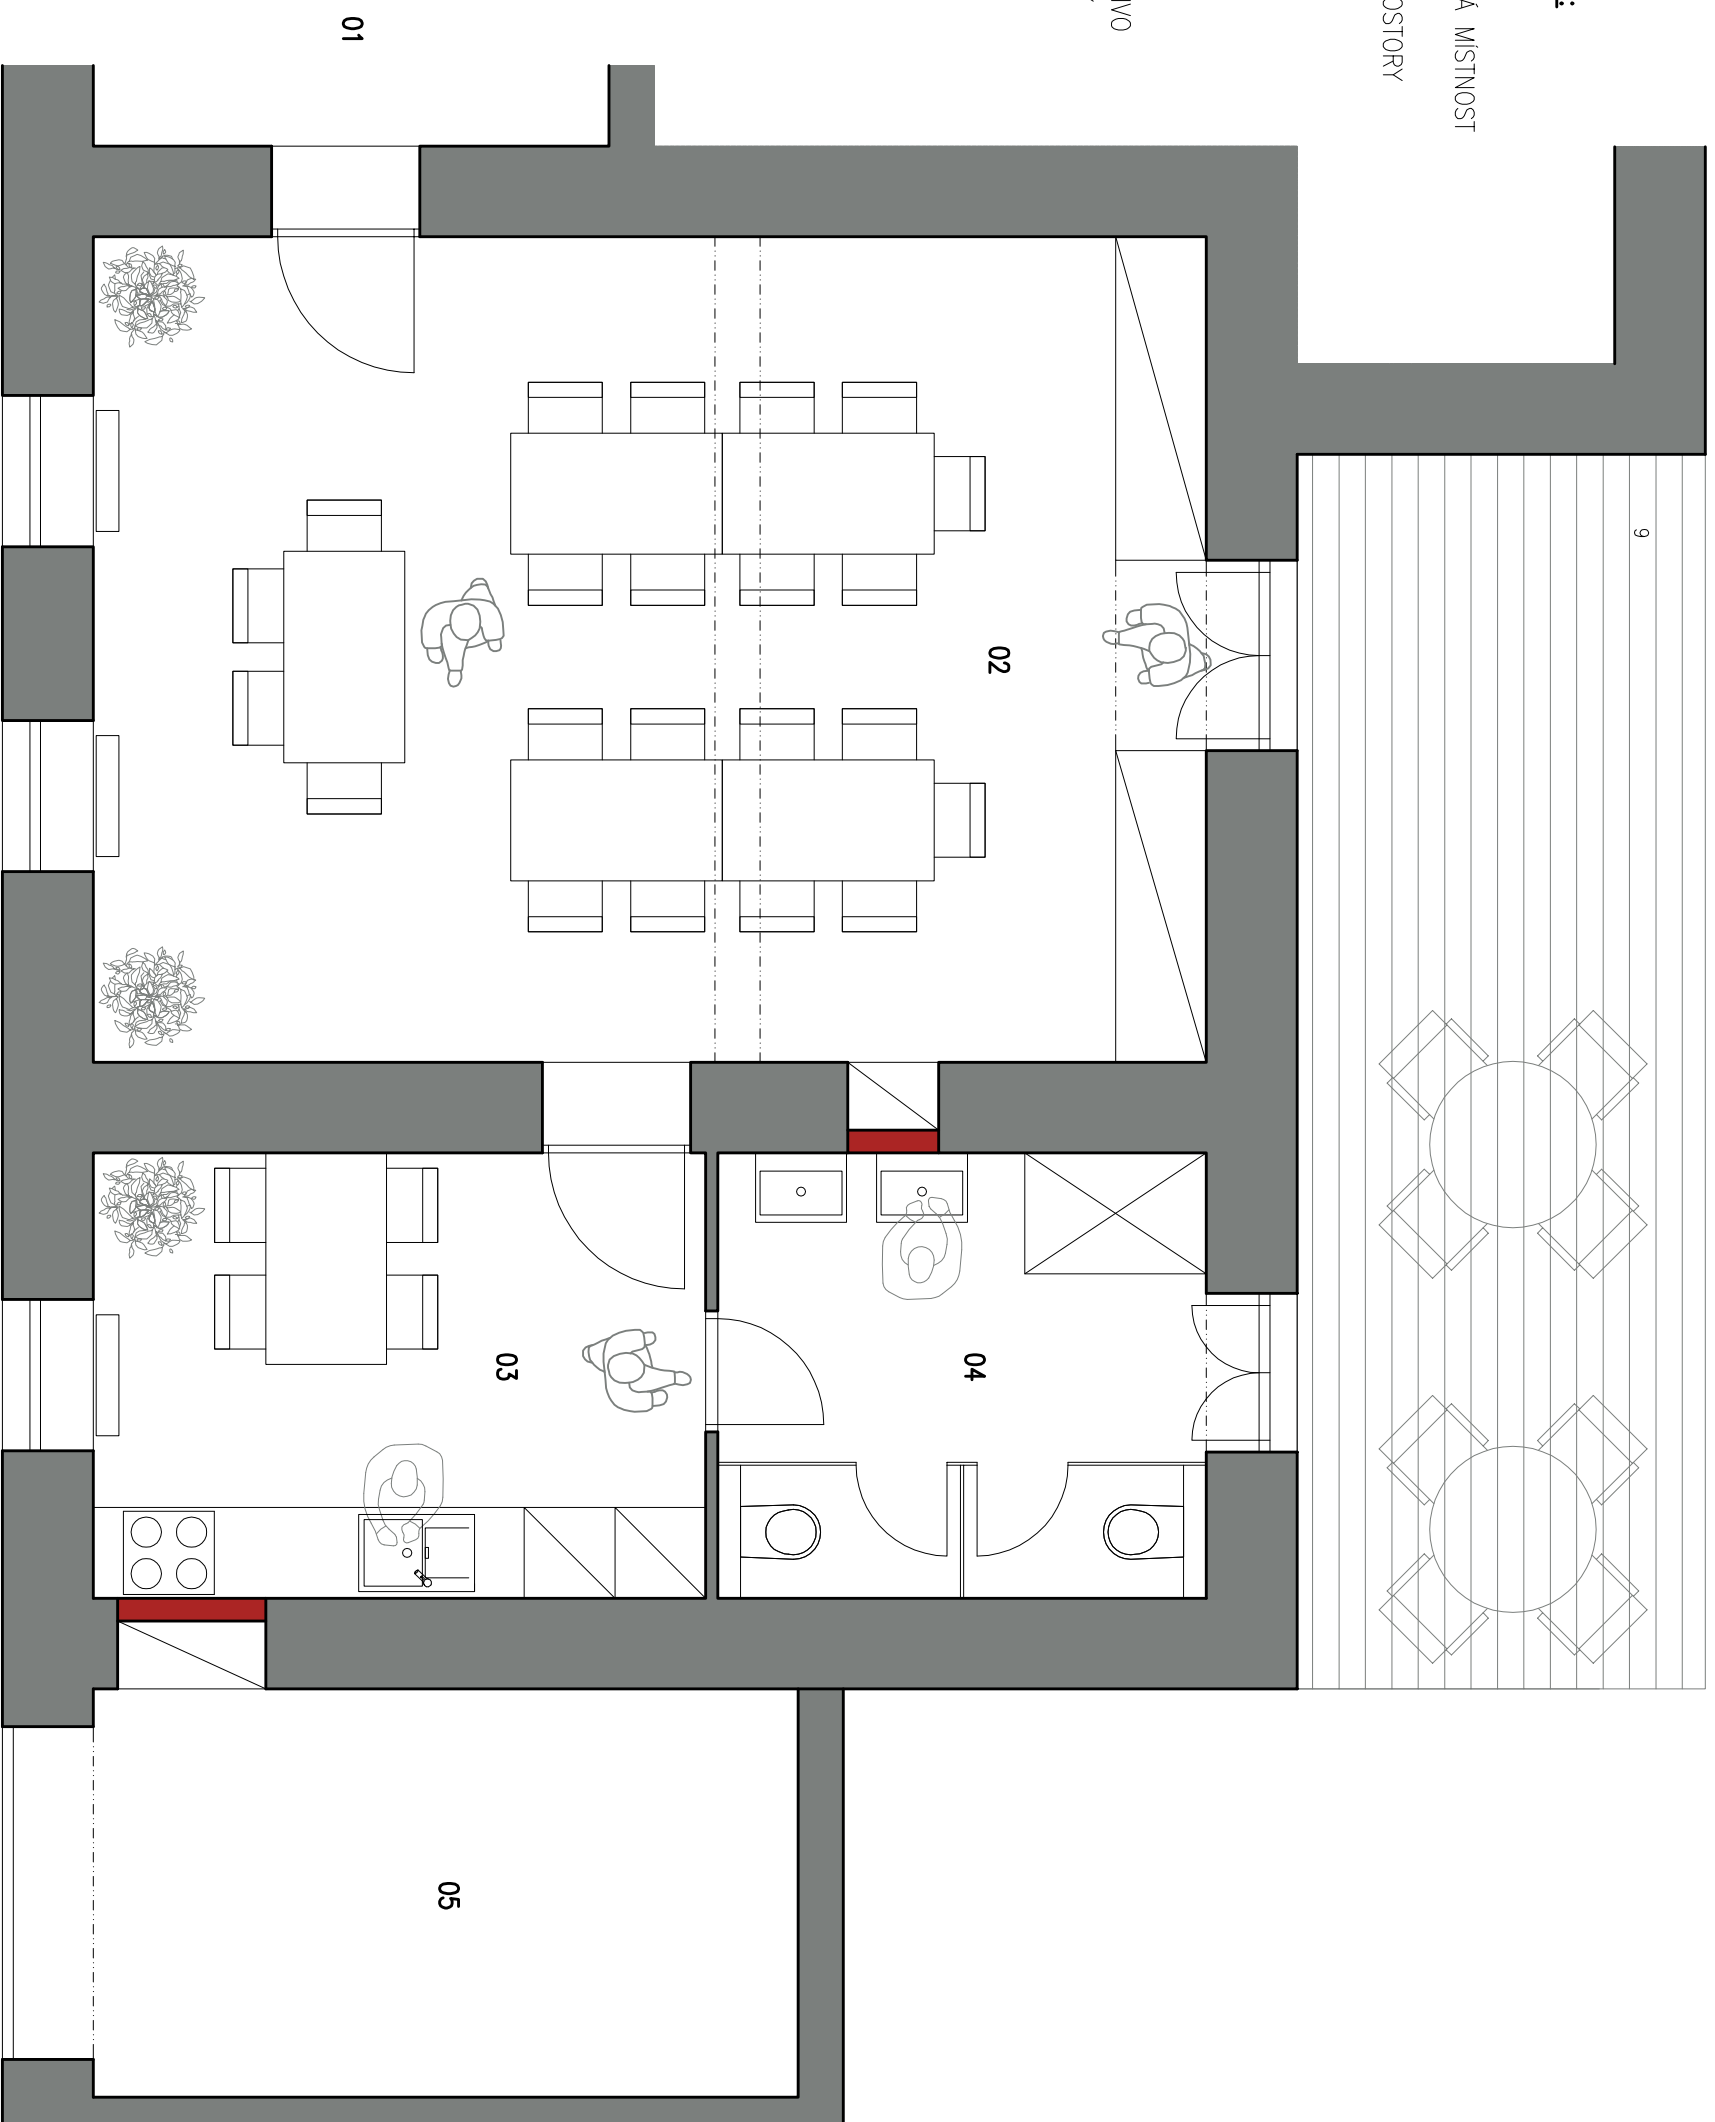

LEGENDA MÍSTNOSTI:

- 01 – ZADVĚŘI
- 02 – SPOLEČENSKÁ MÍSTNOST
- 03 – KUCHYŇĚ
- 04 – SOCIÁLNÍ PROSTORY
- 05 – GARÁŽ

LEGENDA PŘÍČEK:

- STÁVAJÍCÍ ZDIVO
- NOVÉ PŘÍČKY

VEŠKERÉ MÍRY NUTNO PŘEMĚŘIT A ZKONTROLOVAT SE STAVBOU!

KONCEPT INTERIERU

PROJEKTANT : ACER WOODWAY, s.r.o. - ing. Michal Indra, Brno
INVESTOR : FARA TROUBSKO
MÍSTO : Troubsko
DATUM : listopad 2016

PŮDORYS 1.NP - VARIANTY SESTAVENÍ STOLŮ

M - 1:50

LEGENDA MÍSTNOSTI:

- 01 – ZADVĚŘI
- 02 – SPOLEČENSKÁ MÍSTNOST
- 03 – KUCHYŇĚ
- 04 – SOCIÁLNÍ PROSTORY
- 05 – GARÁŽ

LEGENDA PŘÍČEK:

- STÁVAJÍCÍ ZDIVO
- NOVÉ PŘÍČKY

VEŠKERÉ MÍRY NUTNO PŘEMĚŘIT A ZKONTROLOVAT SE STAVBOU!

KONCEPT INTERIERU

PŮDORYS 1.NP - VARIANTY SESTAVENÍ STOLŮ

M - 1:50