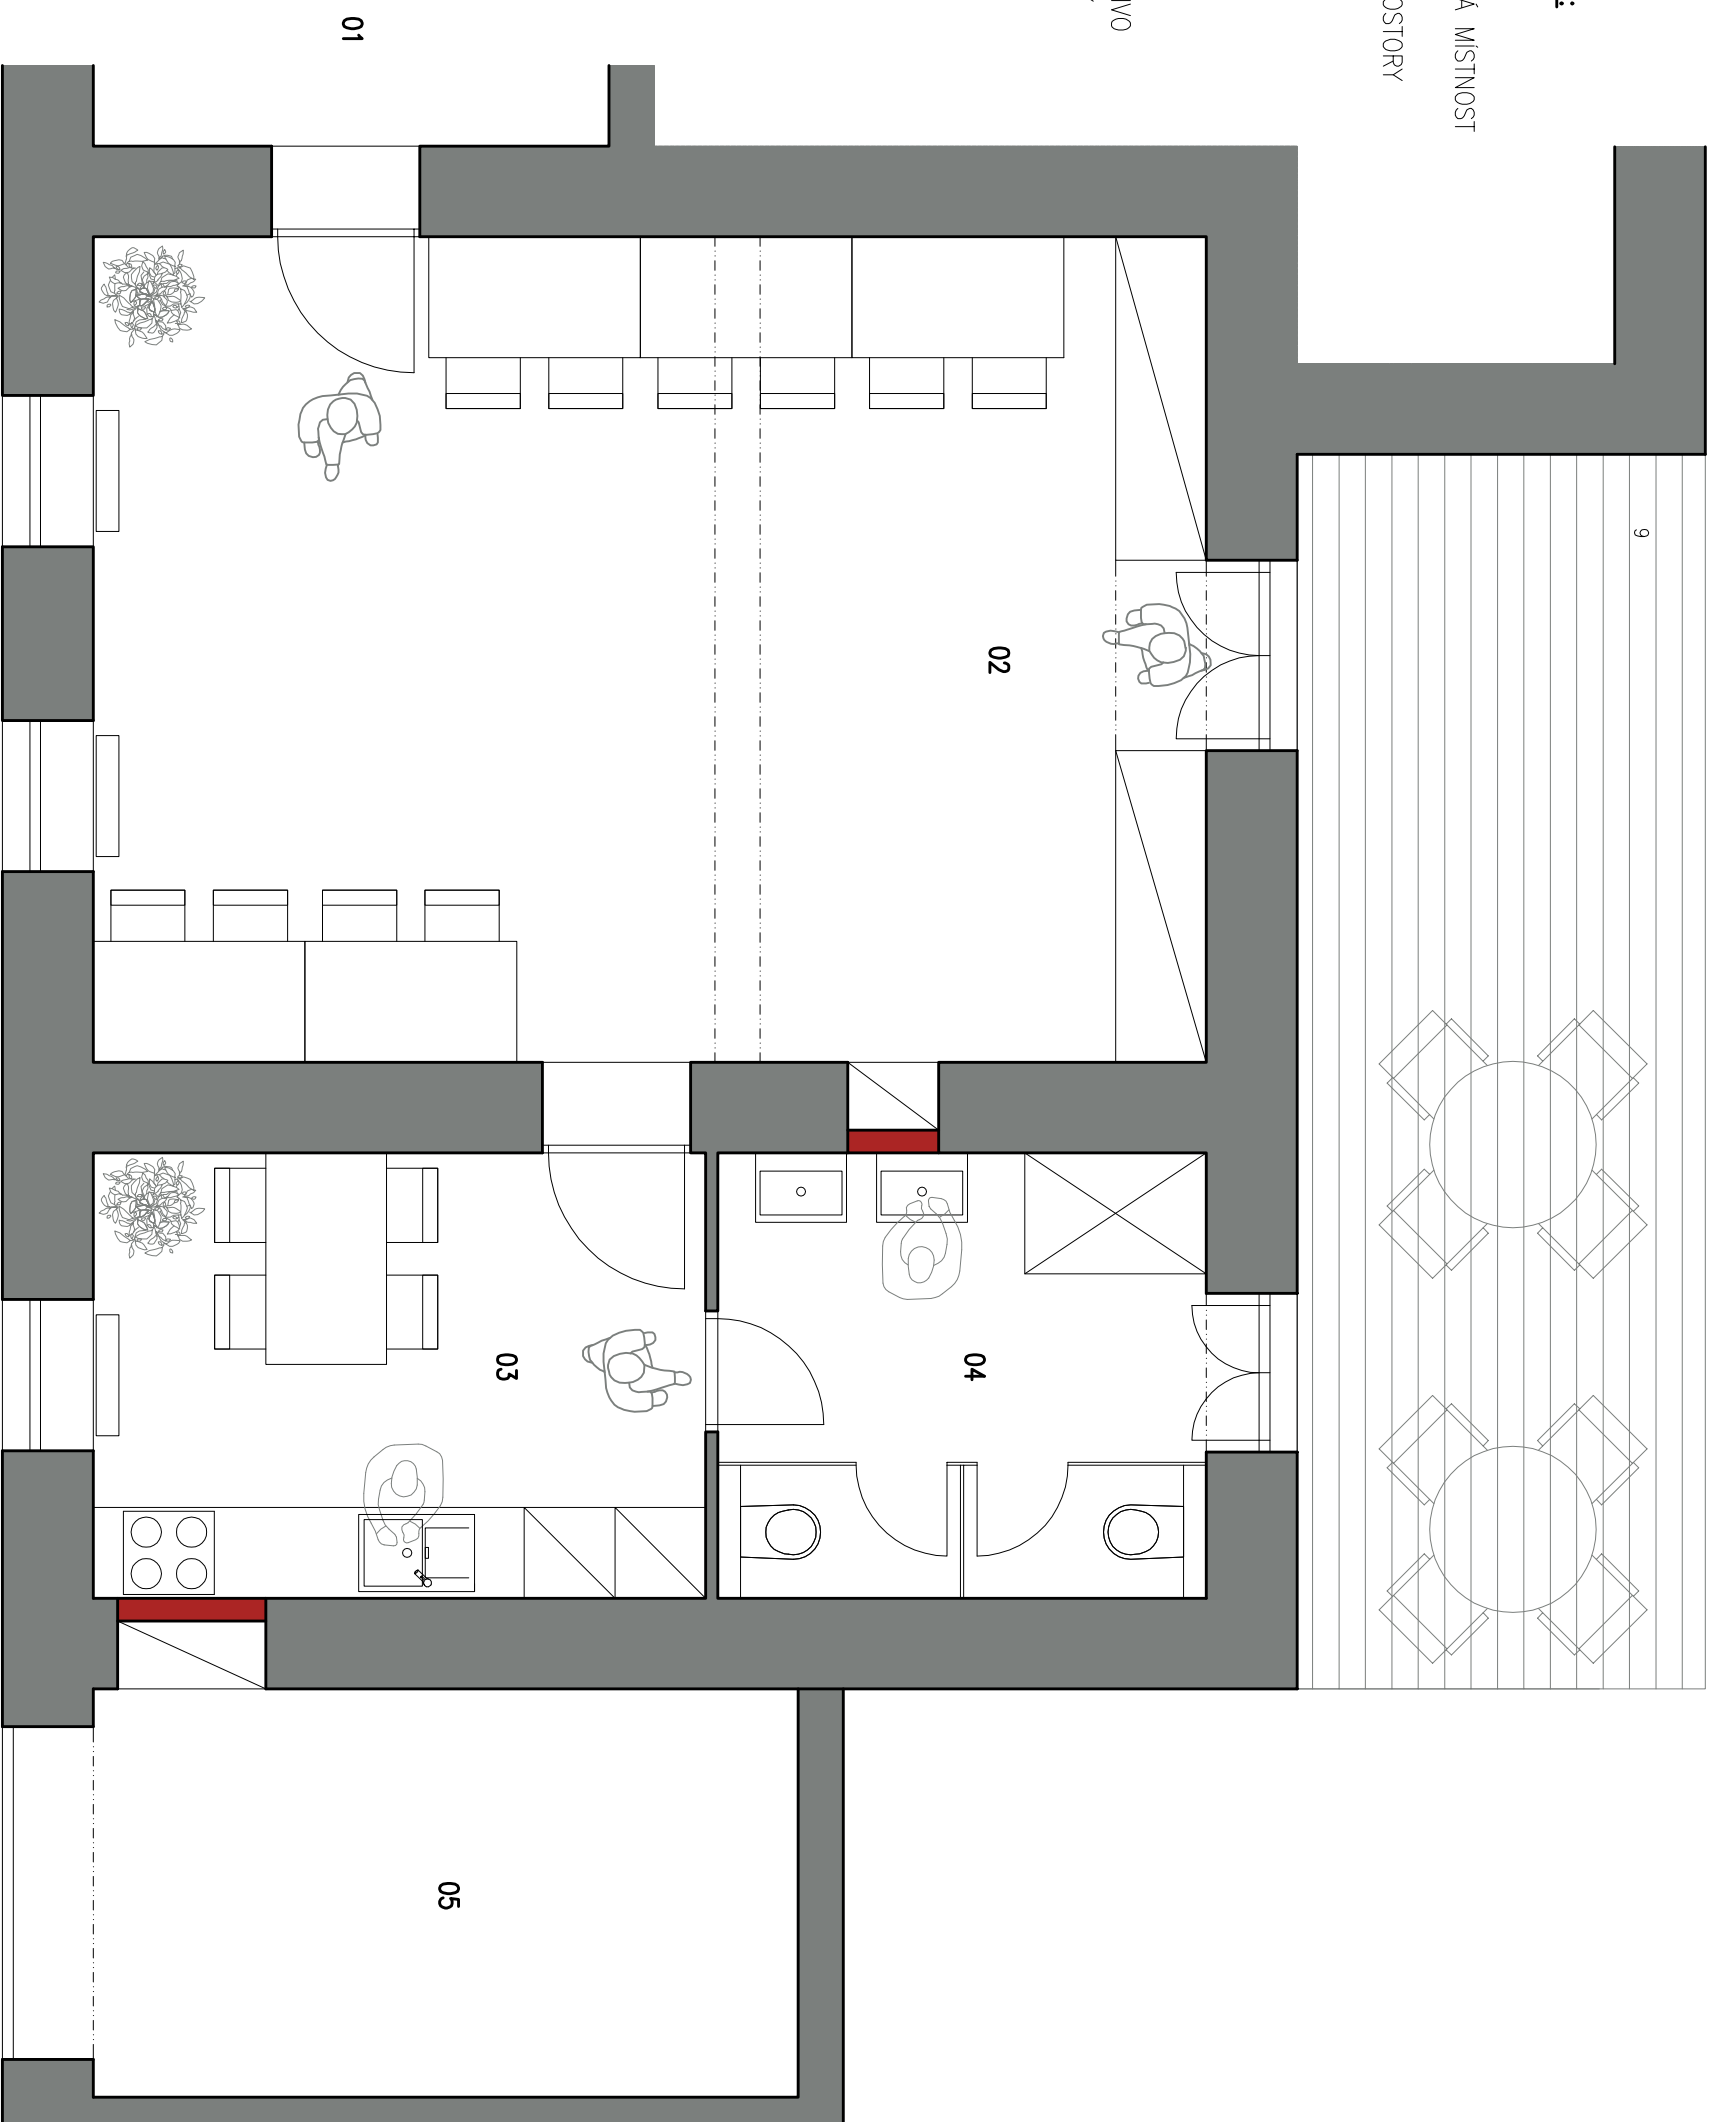

KONCEPT INTERIERU

PROJEKTANT : ACER WOODWAY, s.r.o. - ing. Michal Indra, Brno
INVESTOR : FARA TROUBSKO
MÍSTO : Troubsko
DATUM : listopad 2016

PŮDORYS 1.NP - VARIANTY SESTAVENÍ STOLŮ

M - 1:50

LEGENDA MÍSTNOSTI:

- 01 – ZADVĚŘI
- 02 – SPOLEČENSKÁ MÍSTNOST
- 03 – KUCHYŇĚ
- 04 – SOCIÁLNÍ PROSTORY
- 05 – GARÁŽ

LEGENDA PŘÍČEK:

- STÁVAJÍCÍ ZDIVO
- NOVÉ PŘÍČKY

VEŠKERÉ MÍRY NUTNO PŘEMĚŘIT A ZKONTROLOVAT SE STAVBOU!

KONCEPT INTERIERU

PŮDORYS 1.NP - VARIANTY SESTAVENÍ STOLŮ

M - 1:50