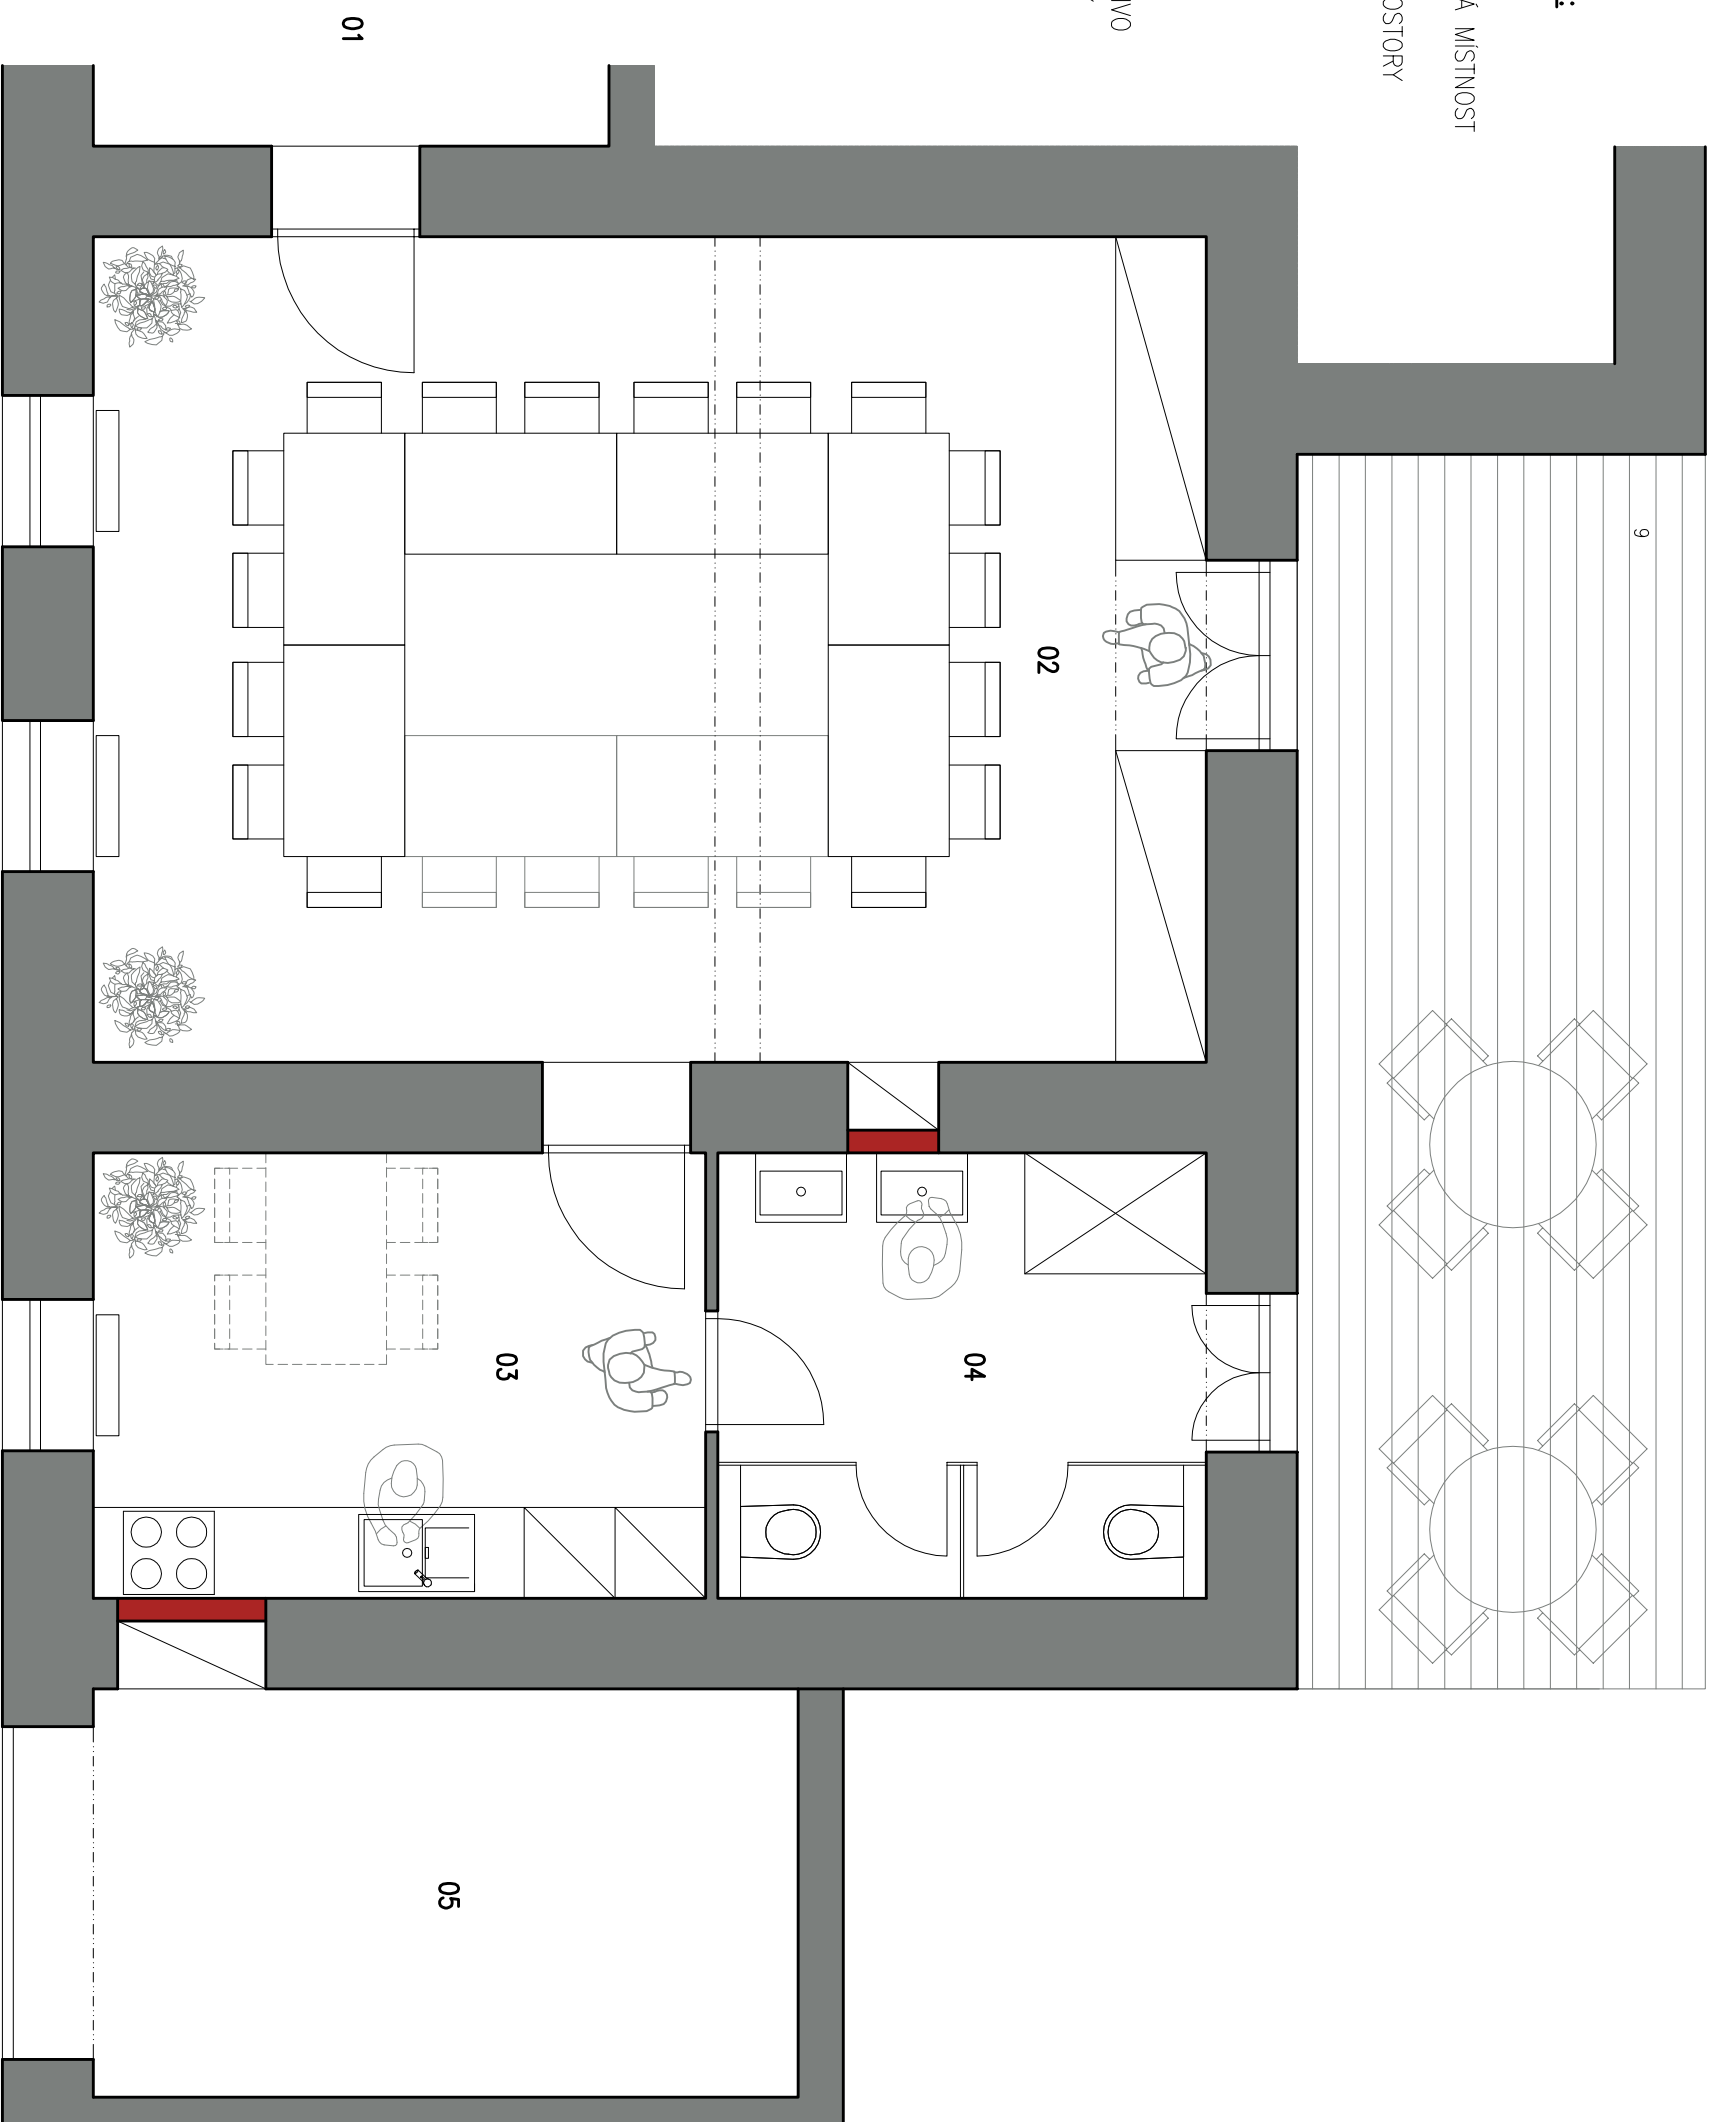

LEGENDA MÍSTNOSTI:

- 01 – ZADVĚŘI
- 02 – SPOLEČENSKÁ MÍSTNOST
- 03 – KUCHYŇĚ
- 04 – SOCIÁLNÍ PROSTORY
- 05 – GARÁŽ

LEGENDA PŘÍČEK:

- STÁVAJÍCÍ ZDIVO
- NOVÉ PŘÍČKY

VEŠKERÉ MÍRY NUTNO PŘEMĚŘIT A ZKONTROLOVAT SE STAVBOU!

KONCEPT INTERIERU

PROJEKTANT : ACER WOODWAY, s.r.o. - ing. Michal Indra, Brno
INVESTOR : FARA TROUBSKO
MÍSTO : Troubsko
DATUM : listopad 2016

PŮDORYS 1.NP - VARIANTY SESTAVENÍ STOLŮ

M - 1:50